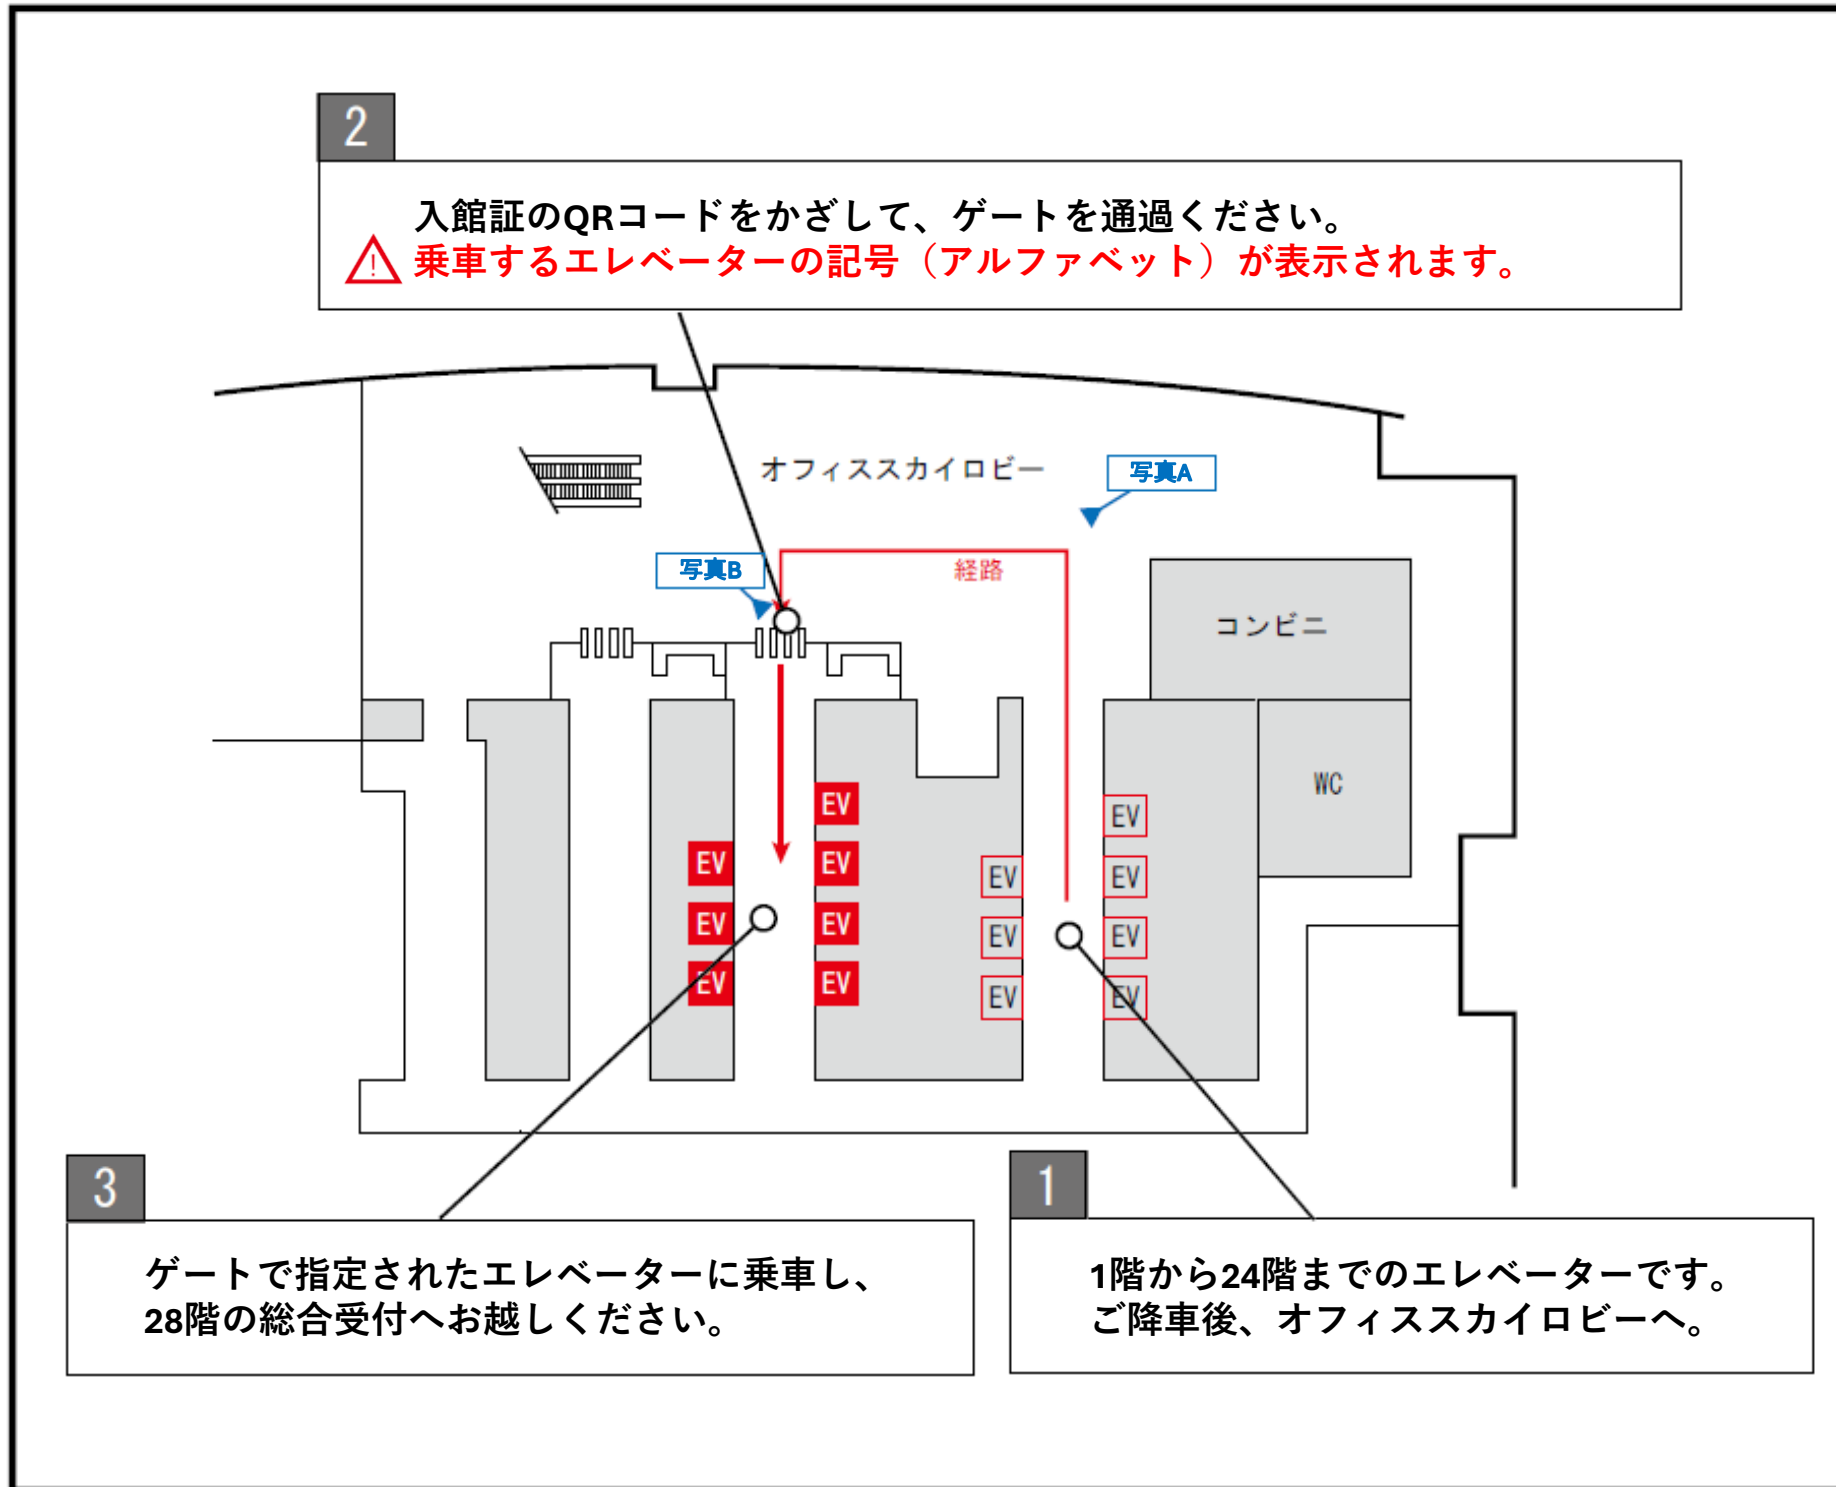

一駅から24階まで

JR「東京」駅 八重洲南口（八重洲地下街経由）

「八重洲南口」を出て、階段を下りる

直進

〒104-8467

東京都中央区八重洲二丁目2番1号

東京ミッドタウン八重洲 八重洲セントラルタワー

JR「東京」駅 八重洲地下中央口（八重洲地下街経由）

「八重洲方面」へ直進し、「外堀地下3番通り」へ右折

つきあたりを左折

エスカレーターで1階へ

右折

エレベーターに乗りし、24階へ

東京メトロ銀座線「京橋」駅

「8番出口」方向へ直進

エスカレーターで1階へ

つきあたりを右折

1つ目の交差点を対角線に渡る

エスカレーターで2階へ

右折し、2階のオフィスロビーを通過

左奥のオフィススカイロビー行きシャトルエレベーターまで直進

エレベーターに乗りし、24階へ

—24階から28階まで—

写真A

写真B

エレベーターの記号表示

QRコード読み取り

【入館証が必要になります】

- ① 入館される場合は、事前に訪問先担当者に対し面会予約をお願いします。
- ② 担当者より事前にお送りした入館証をスマホなどの画像データに保存するか、印刷してご持参ください。
- ③ 24階オフィススカイロビーのゲートにQRコードをかざしてください。
- ④ お帰りの際も24階ゲート通過時に必要となります。

入館に際し、ご不明な点がございましたら、弊社担当者までご連絡ください。なお、事前の面会予約のない場合は、対応できかねますので、ご了承ください。