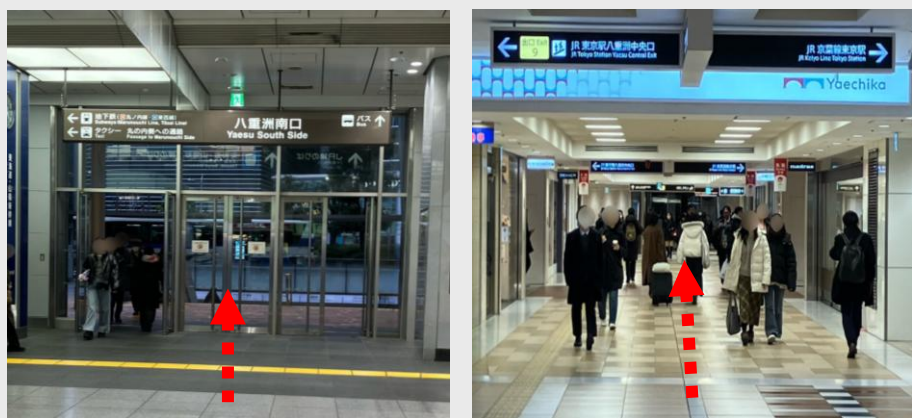

一駅から24階まで

JR「東京」駅 八重洲南口（八重洲地下街経由）

「八重洲南口」を出て、階段を下りる

直進

〒104-8467

東京都中央区八重洲二丁目2番1号

東京ミッドタウン八重洲 八重洲セントラルタワー

JR「東京」駅 八重洲地下中央口（八重洲地下街経由）

「八重洲方面」へ直進し、「外堀地下3番通り」へ右折

つきあたりを左折

エスカレーターで1階へ

右折

エレベーターに乗りし、24階へ

東京メトロ銀座線「京橋」駅

「8番出口」方向へ直進

エスカレーターで1階へ

つきあたりを右折

1つ目の交差点を対角線に渡る

エスカレーターで2階へ

右折し、2階のオフィスロビーを通過

左奥のオフィススカイロビー行きシャトルエレベーターまで直進

エレベーターに乗りし、24階へ

—24階から28階まで—

写真A